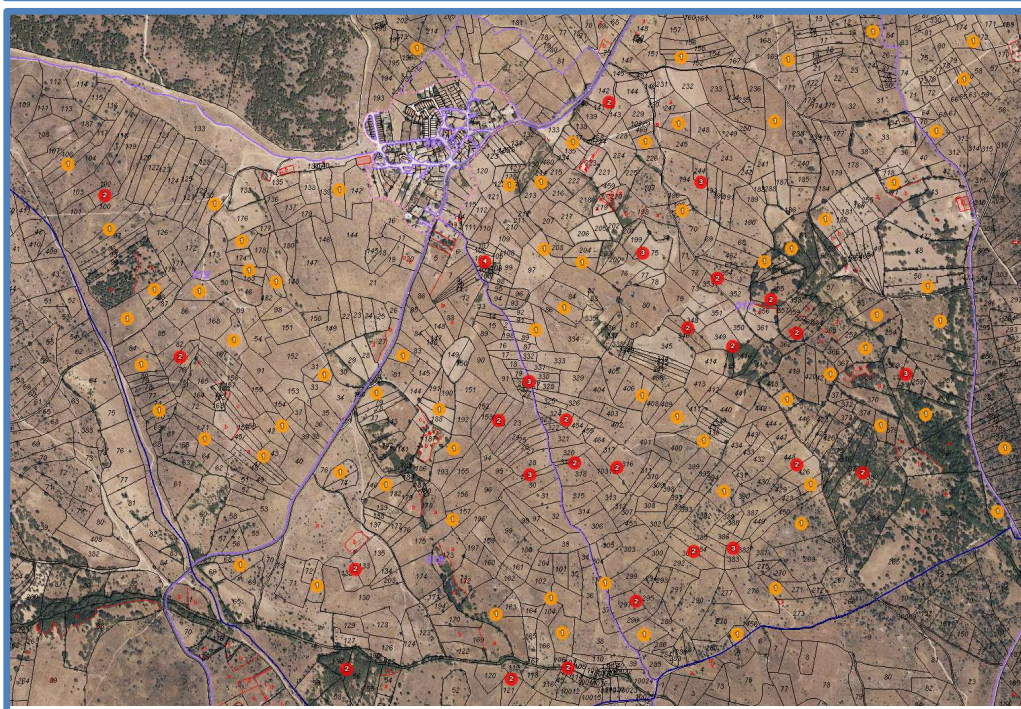

123 Fincas, 78 de ellas no inmatriculadas, situadas en los polígonos del catastro 17, 18 y 19 de Puentes Viejas

Superficie total: 52,3Ha

Las parcelas individuales tienen superficies entre 870 m<sup>2</sup> y 1,8 Ha

### Suelo No Urbanizable – Suelo Rústico

Las parcelas se venden en lote o individualmente, consulten con nuestros agentes los precios y datos concretos de las fincas.

Referencias catastrales:	28185A019000990000TF	28185A017002530000TI
28185A017004260000TG	28185A018001680000TS	28185A018000920000TT
28185A018001150000TG	28185A017002010000TB	28185A019000320000TP
28185A018001070000TH	28185A017002270000TH	28185A019001020000TO
28185A018001190000TT	28185A017003560000TH	28185A017003910000TH
28185A017000880000TR	28185A017004670000TM	28185A018001210000TL
28185A017002970000TB	28185A019000820000TE	28185A019001000000TF
28185A018000800000TH	28185A019001310000TT	28185A017000770000TQ
28185A019000730000TK	28185A019001750000TJ	28185A017003460000TX
28185A018000930000TF	28185A017001940000TS	28185A017003480000TJ
28185A017004220000TW	28185A017003010000TQ	28185A017001630000TZ
28185A017004160000TZ	28185A018000280000TO	28185A017002580000TU
28185A017004100000TD	28185A019000760000TX	28185A017001040000TB
28185A017002460000TK	28185A019000900000TW	28185A017004540000TW
28185A017002090000TM	28185A018001990000TE	28185A017001430000TP
28185A019001810000TZ	28185A019000930000TY	28185A017004450000TJ
28185A017002950000TW	28185A017003780000TX	28185A017000390000TB
28185A017003840000TE	28185A017003800000TD	
28185A017002790000TR	28185A017004580000TG	
28185A017004270000TQ	28185A017003530000TS	
	28185A017003620000TB	