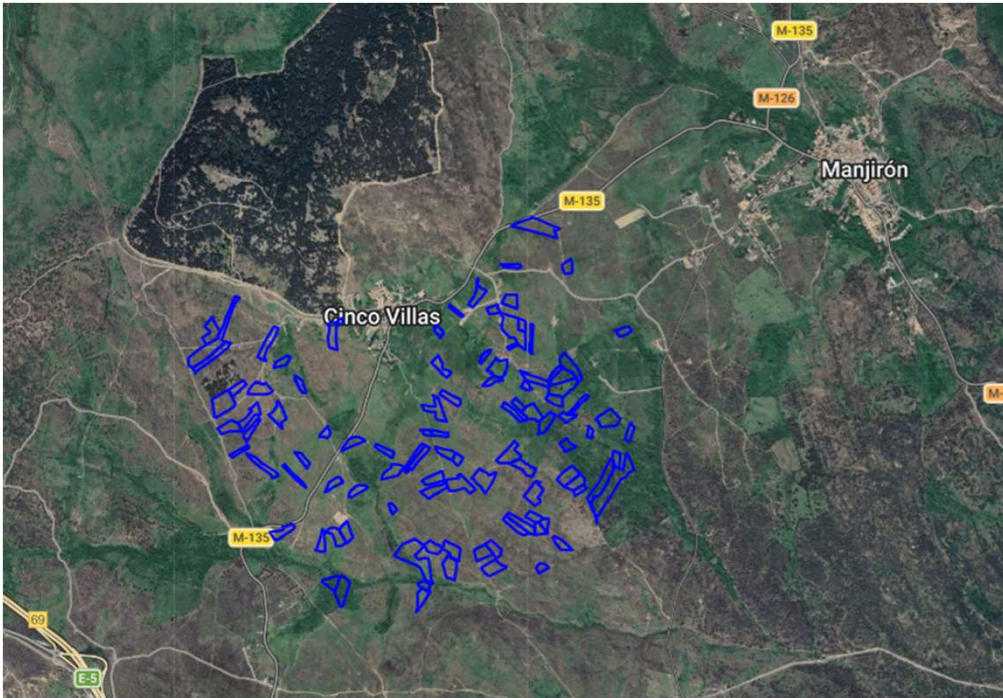

113 Fincas, situadas en los polígonos del catastro 17, 18 y 19 de Puentes Viejas

Superficie total: 48 Ha

**Suelo No Urbanizable – Suelo Rústico**

Las parcelas se venden en lote o individualmente, consulten con nuestros agentes los precios y datos concretos de las fincas.

Referencias catastrales:

- |                      |                      |                      |
|----------------------|----------------------|----------------------|
| 28185A017004260000TG | 28185A017004270000TQ | 28185A017003530000TS |
| 28185A018001150000TG | 28185A019000990000TF | 28185A017003620000TB |
| 28185A018001070000TH | 28185A018001680000TS | 28185A017002530000TI |
| 28185A018001190000TT | 28185A017002010000TB | 28185A018000920000TT |
| 28185A017000880000TR | 28185A017002270000TH | 28185A019000320000TP |
| 28185A017002970000TB | 28185A017003560000TH | 28185A019001020000TO |
| 28185A018000800000TH | 28185A019000820000TE | 28185A017003910000TH |
| 28185A019000730000TK | 28185A019001310000TT | 28185A018001210000TL |
| 28185A018000930000TF | 28185A019001750000TJ | 28185A019001000000TF |
| 28185A017004220000TW | 28185A017001940000TS | 28185A017000770000TQ |
| 28185A017004160000TZ | 28185A017003010000TQ | 28185A017000850000TM |
| 28185A017004100000TD | 28185A018000280000TO | 28185A017003460000TX |
| 28185A017002460000TK | 28185A019000760000TX | 28185A017003480000TJ |
| 28185A017002090000TM | 28185A019000900000TW | 28185A017001630000TZ |
| 28185A019001810000TZ | 28185A018001990000TE | 28185A017002580000TU |
| 28185A017002950000TW | 28185A019000930000TY | 28185A017004540000TW |
| 28185A017003840000TE | 28185A017003780000TX | 28185A017001430000TP |
| 28185A017002790000TR | 28185A017003800000TD | 28185A017004450000TJ |
| 28185A017003770000TD | 28185A017004580000TG | 28185A017000390000TB |