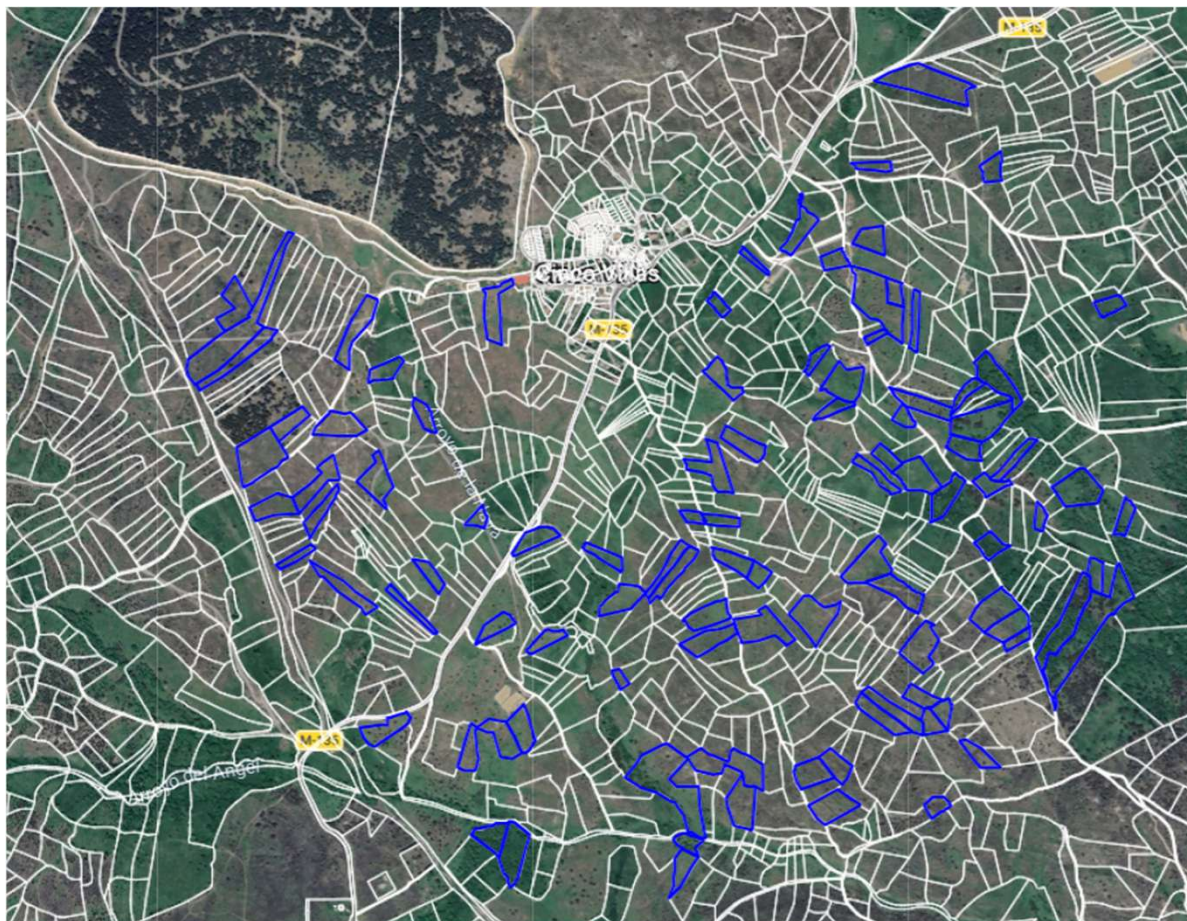

113 Fincas, situadas en los polígonos del catastro 17, 18 y 19 de Puentes Viejas

Superficie total: 48 Ha

**Suelo No Urbanizable – Suelo Rústico**

Las parcelas se venden en lote o individualmente, consulten con nuestros agentes los precios y datos concretos de las fincas.

Referencias catastrales:

- |                      |                      |                      |
|----------------------|----------------------|----------------------|
| 28185A017004260000TG | 28185A017004270000TQ | 28185A017003530000TS |
| 28185A018001150000TG | 28185A019000990000TF | 28185A017003620000TB |
| 28185A018001070000TH | 28185A018001680000TS | 28185A017002530000TI |
| 28185A018001190000TT | 28185A017002010000TB | 28185A018000920000TT |
| 28185A017000880000TR | 28185A017002270000TH | 28185A019000320000TP |
| 28185A017002970000TB | 28185A017003560000TH | 28185A019001020000TO |
| 28185A018000800000TH | 28185A019000820000TE | 28185A017003910000TH |
| 28185A019000730000TK | 28185A019001310000TT | 28185A018001210000TL |
| 28185A018000930000TF | 28185A019001750000TJ | 28185A019001000000TF |
| 28185A017004220000TW | 28185A017001940000TS | 28185A017000770000TQ |
| 28185A017004160000TZ | 28185A017003010000TQ | 28185A017000850000TM |
| 28185A017004100000TD | 28185A018000280000TO | 28185A017003460000TX |
| 28185A017002460000TK | 28185A019000760000TX | 28185A017003480000TJ |
| 28185A017002090000TM | 28185A019000900000TW | 28185A017001630000TZ |
| 28185A019001810000TZ | 28185A018001990000TE | 28185A017002580000TU |
| 28185A017002950000TW | 28185A019000930000TY | 28185A017004540000TW |
| 28185A017003840000TE | 28185A017003780000TX | 28185A017001430000TP |
| 28185A017002790000TR | 28185A017003800000TD | 28185A017004450000TJ |
| 28185A017003770000TD | 28185A017004580000TG | 28185A017000390000TB |