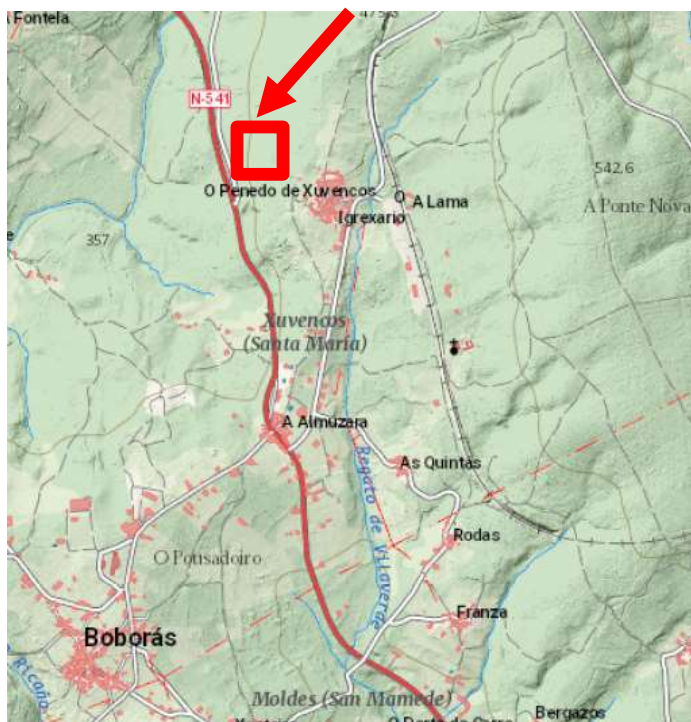

OURENSE	BOBORÁS	O PEDREGAL - O PENEDO DE XUVENCOS	40823
FINCA REGISTRAL	Nº/ 11296 (REG. PROP. DE O CARBALLIÑO)	REFERENCIA CATASTRAL	32014A86004620000GI
SUPERFCIE REGISTRAL	300 m ²	SUPERFICIE CATASTRAL	284 m ²
TITULARIDAD REGISTRAL	CAJA DE AHORROS DE GALICIA	TITULARIDAD CATASTRAL	Cambiado
<i>Incidencias: parcela sin uso definido (monte - matorral), sin deslindar.</i>			
ACCESO	PISTA FORESTAL	CLASIFICACIÓN URBANÍSTICA	SUELO RÚSTICO DE PROTECCIÓN FORESTAL
USO ACTUAL	SIN USO DEFINIDO / MONTE.		