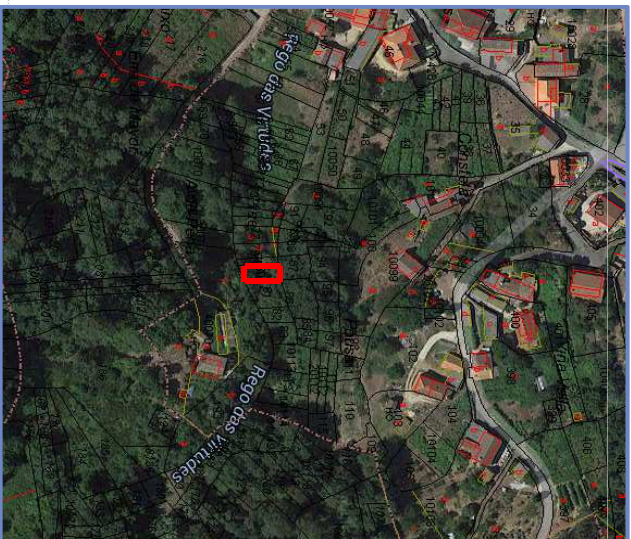

Finca en el paraje de Redondo do Naval, Constenla, municipio de Barro (Pontevedra) Parcela 80 del polígono 310
 Superficie adoptada: 114 m²
 Clasificación: Suelo de Núcleo Rural
 Referencia Catastral: 36002A310000800000BA