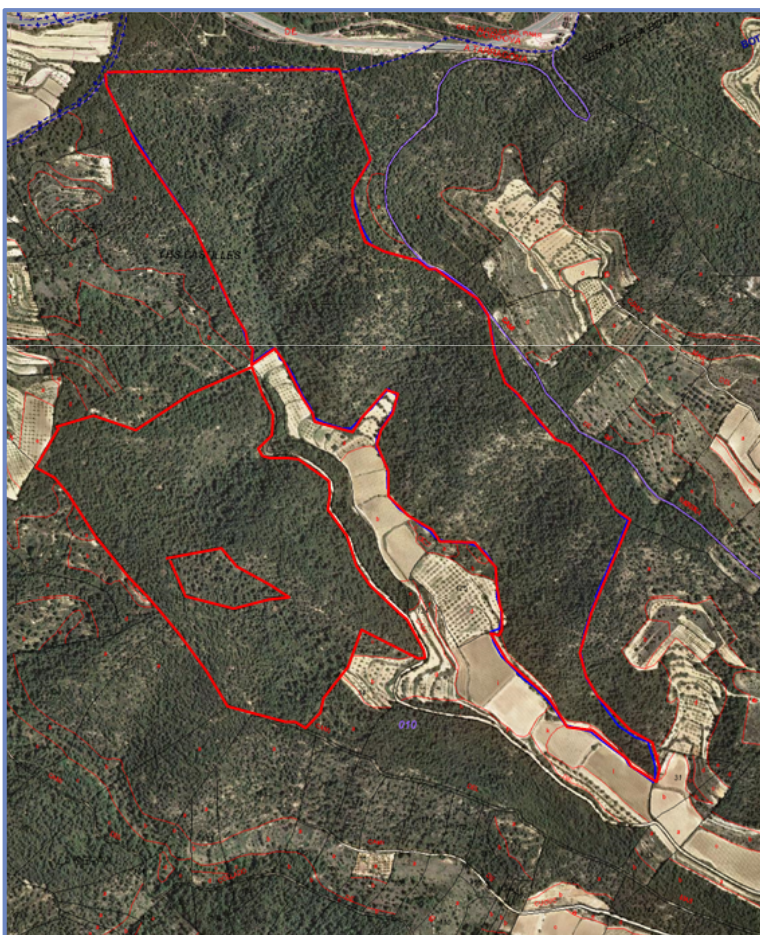

Finca Registral 872

Partida Vall de Batea. Bot (Tarragona)

Superficie registral: 512.351 m²s

Superficie catastral: 509.571 m²s

Suelo No Urbanizable

Protección Funcional: Bosques y matorrales

escogecASA

Referencias Catastrales: 43032A010001210000XF

43032A010001280000XI; 43032A010001330000XE