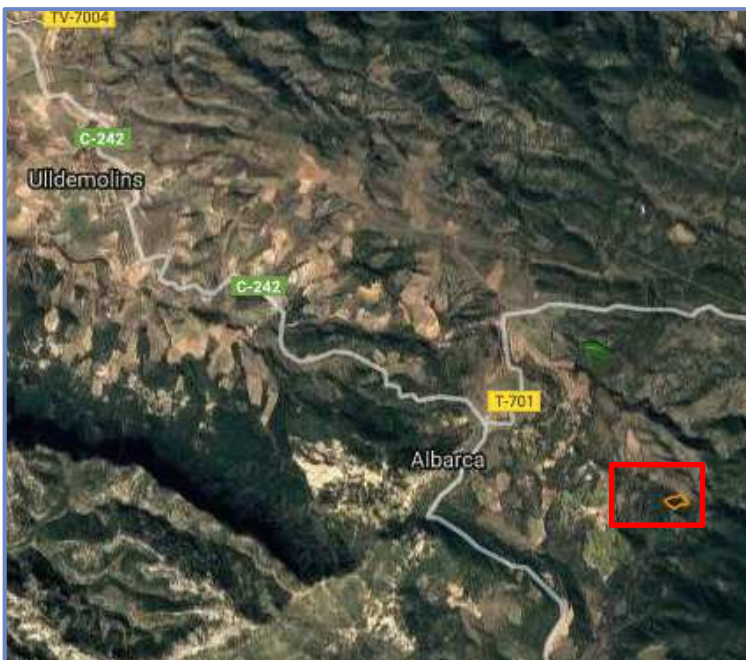

Finca Registral 1318  
Partida Avellanes, Cornudella de Montsant .

escogeCASA

Superficie suelo (registro): 11.800 m<sup>2</sup>

Superficie suelo (catastro): 11.842 m<sup>2</sup>

Suelo no urbanizable

Protección especial, de interés agrario y/o paisajístico,  
según determinaciones del Plan Territorial del Camp de  
Barcelona